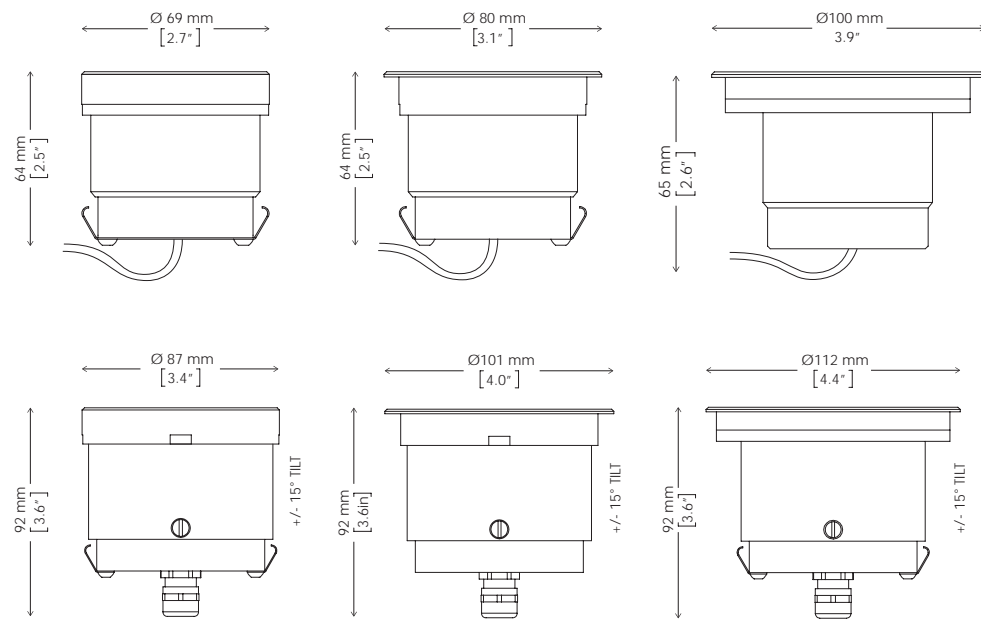

MOON RECESSED

CARATTERISTICHE PRINCIPALI

OPTIONAL

CONFIGURAZIONE COLORE